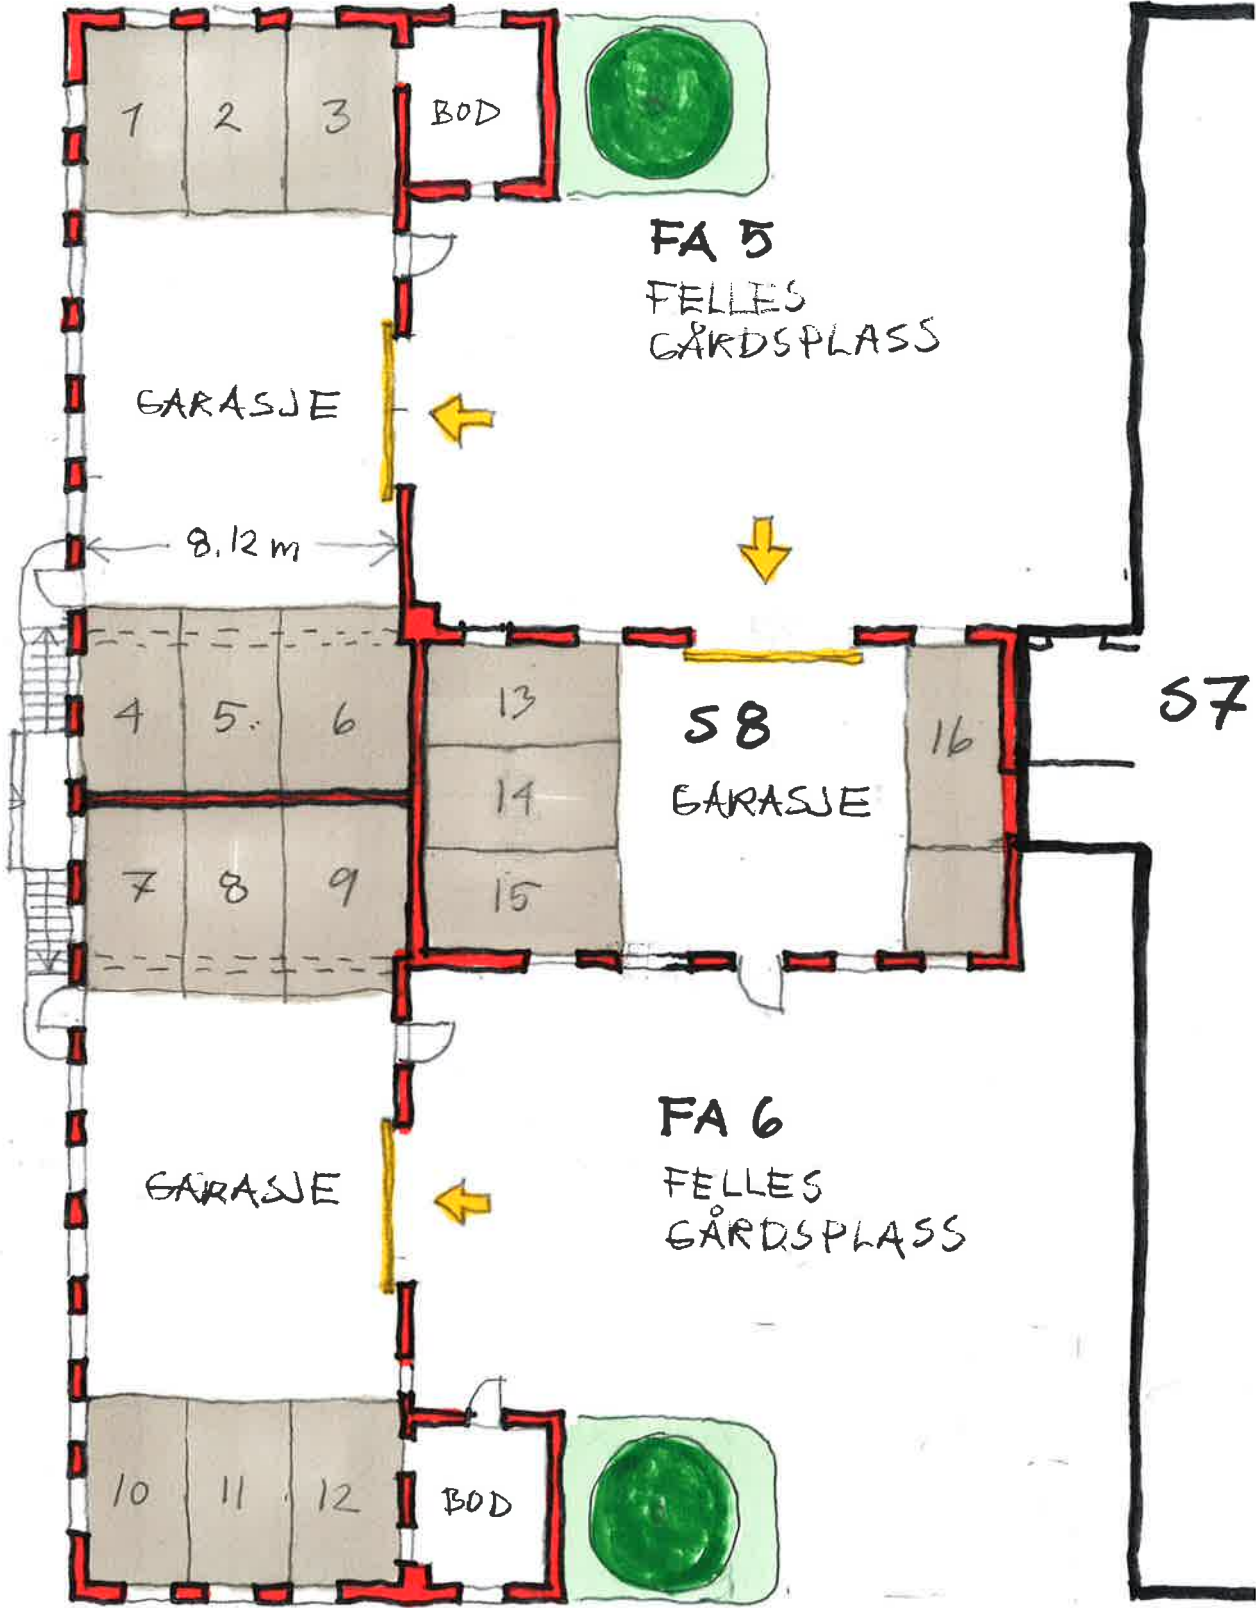

ELVEGÅRDEN PARKERING S8
 SKISSE SITUASJONSPLAN M.1:500

FELLES AVKJØRSEL

S9

M. 1:200

STØPERIBAKKEN

ELVEGÅRDEN

SKISSE PARKERING 1 S8

D.20.10.11